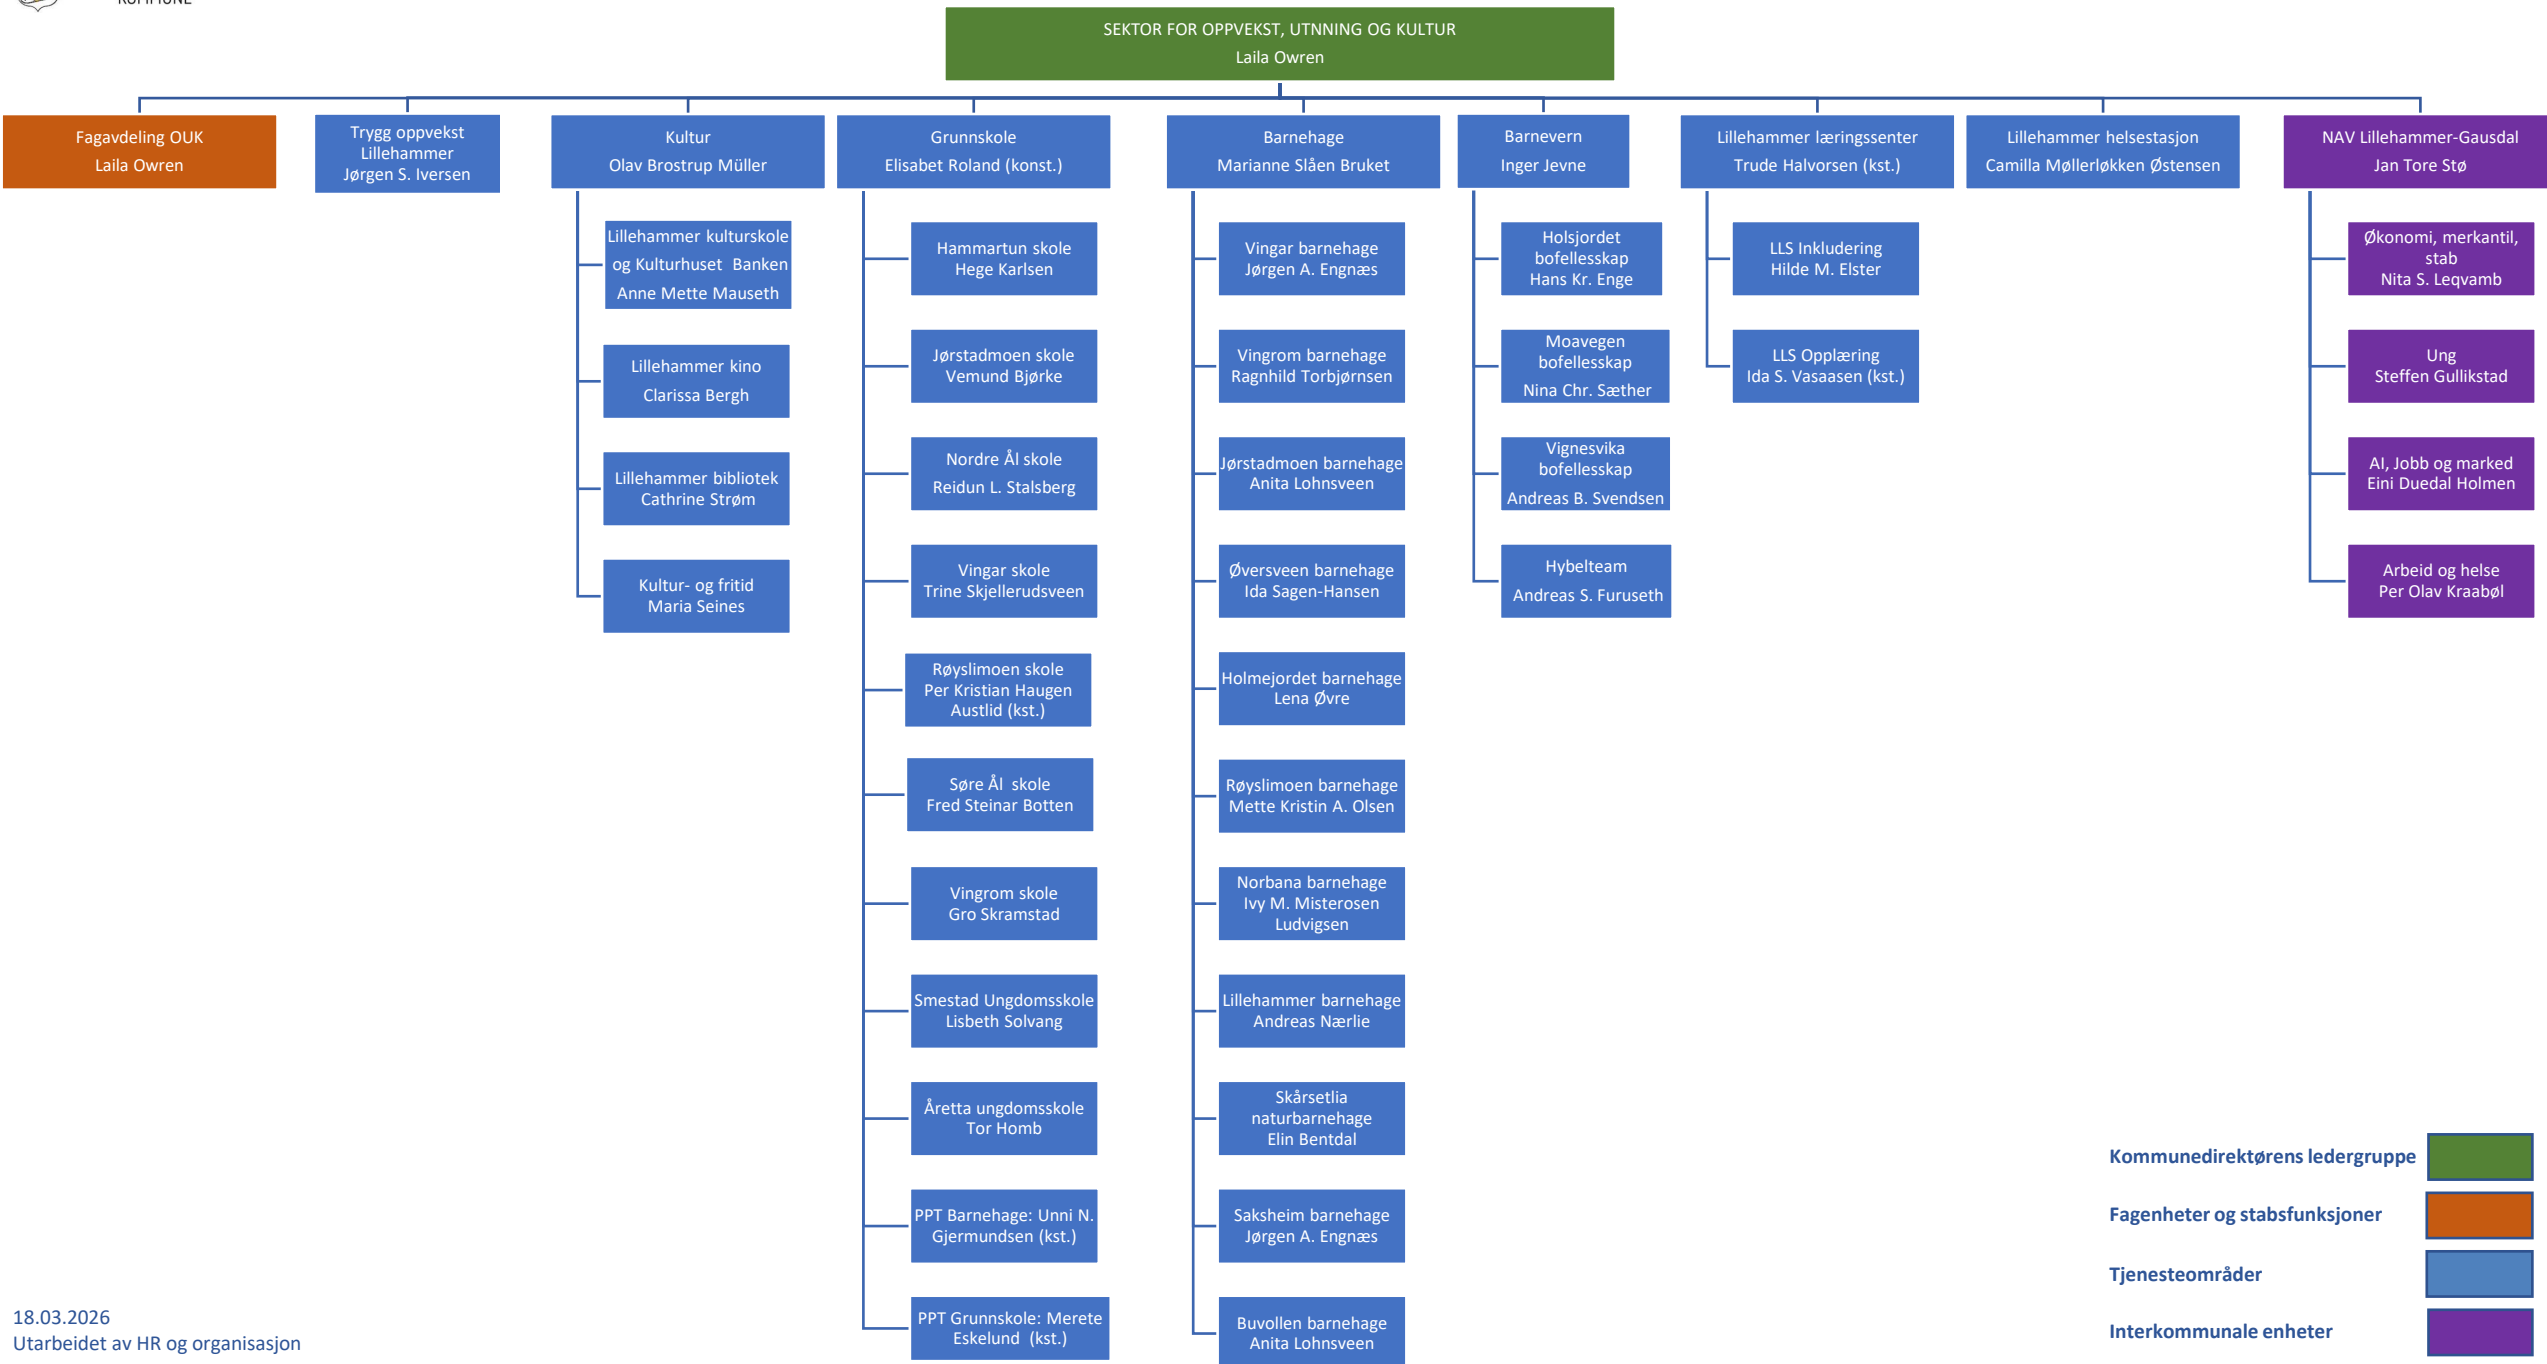

**Kommunedirektørens ledergruppe**

**Stabsfunksjoner**

**Tjenesteområder**

**Interkommunale enheter**

# Stabsfunksjoner og interkommunale enheter

**Kommunedirektørens ledergruppe**

**Fagenheter og stabsfunksjoner**

**Tjenesteområder**

**Interkommunale enheter**

Kommunedirektørens ledergruppe

Fagenheter og stabsfunksjoner

Tjenesteområder

Interkommunale enheter

**SEKTOR FOR HELSE OG VELFERD**  
Bernt Tennstrand

**Kommunedirektørens ledergruppe**

**Fagenheter og stabsfunksjoner**

**Tjenesteområder**

**Interkommunale enheter**