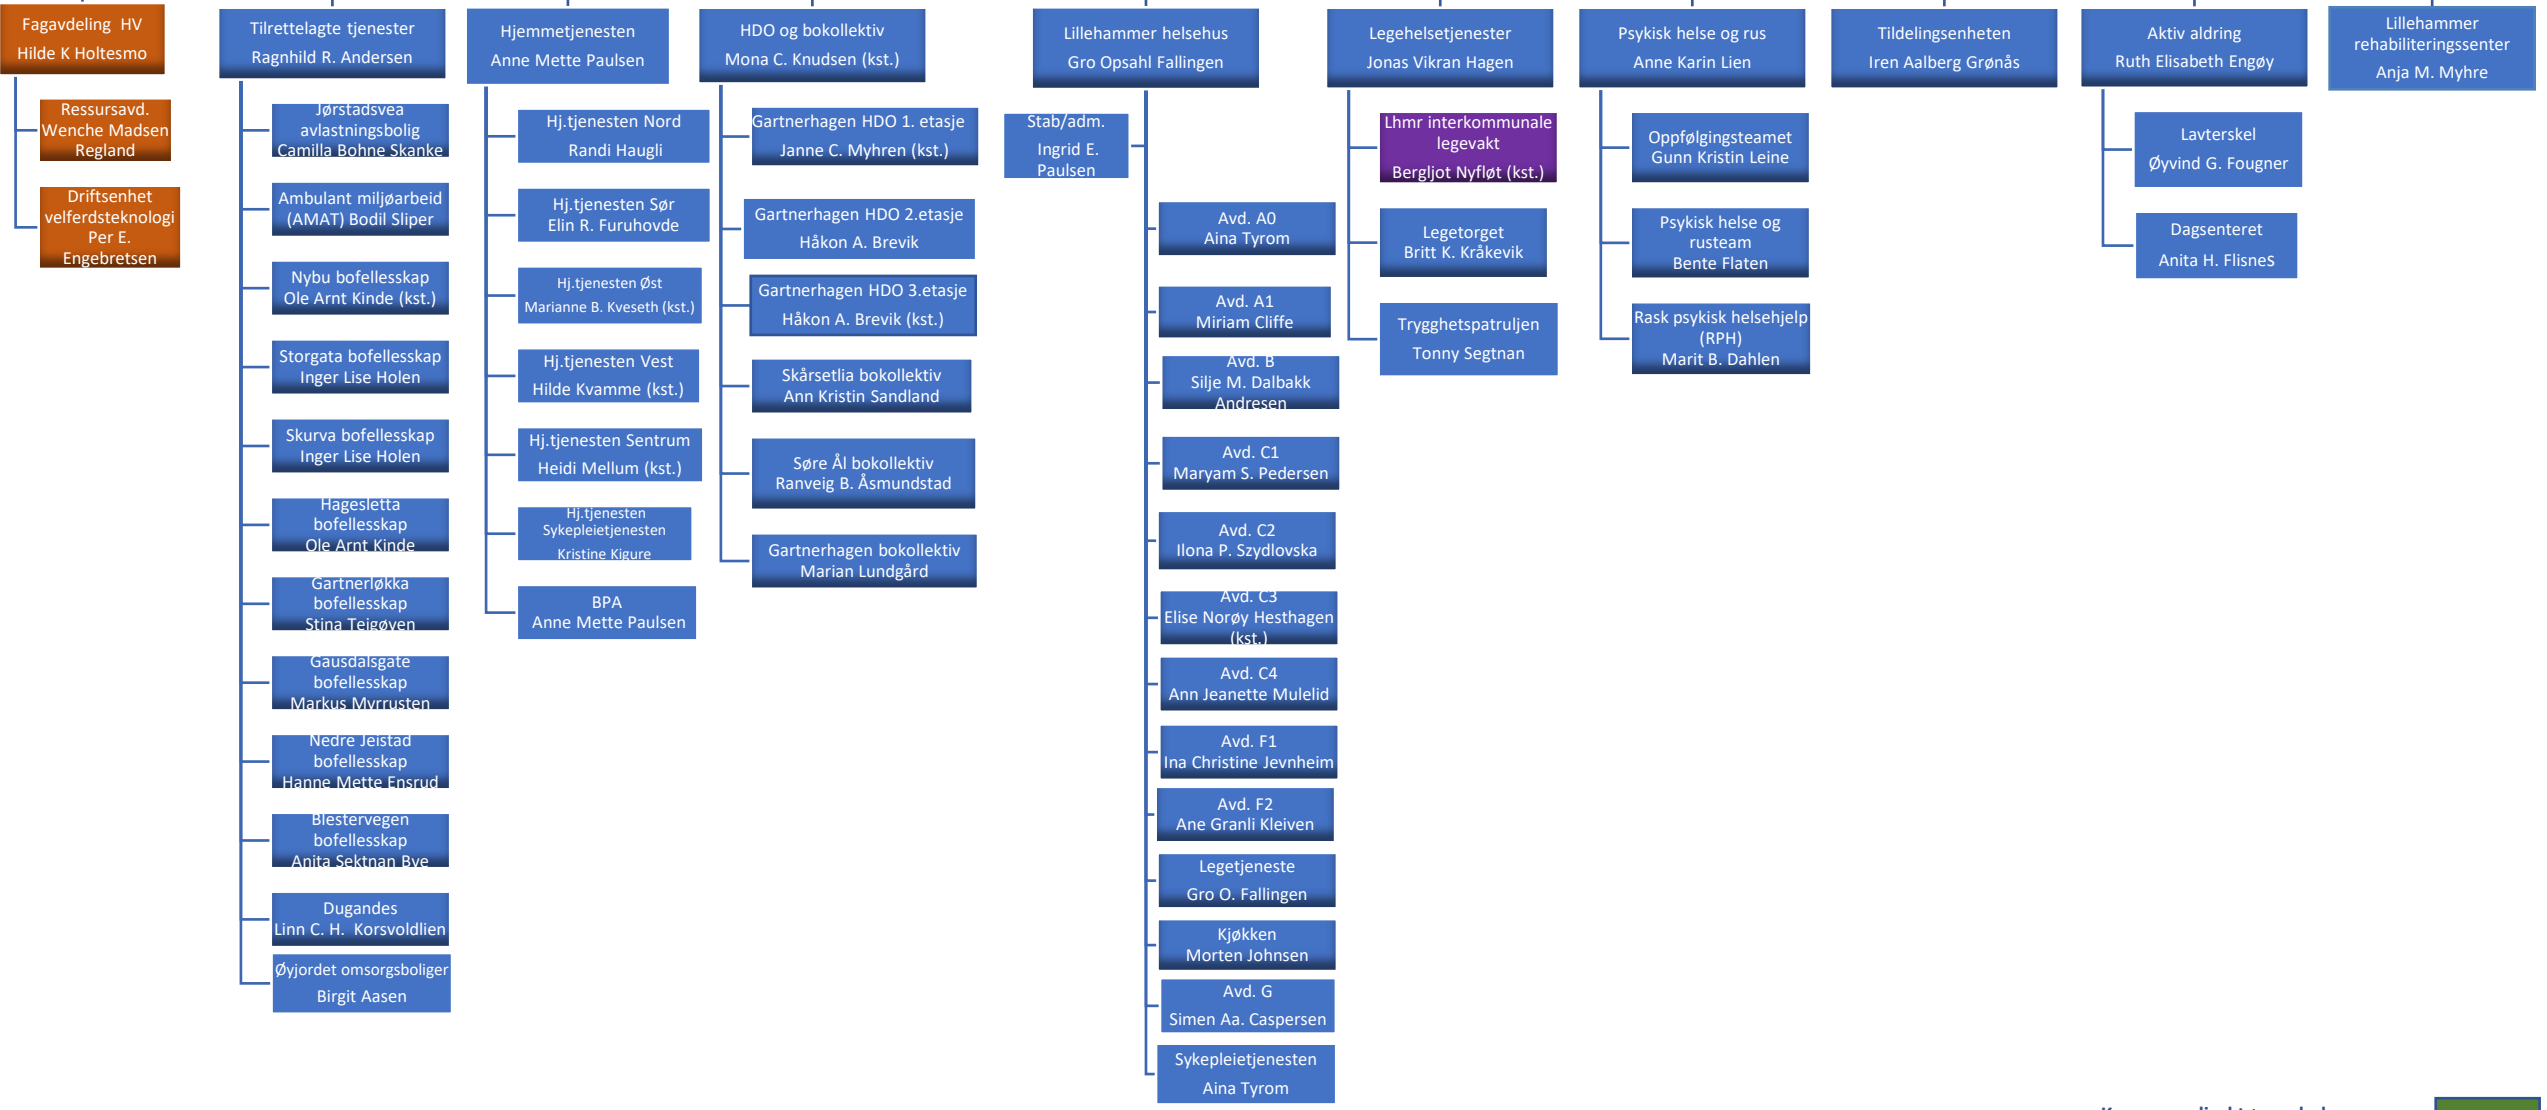

**Kommunedirektørens ledergruppe**

**Stabsfunksjoner**

**Tjenesteområder**

**Interkommunale enheter**

# Stabsfunksjoner og interkommunale enheter

**Kommunedirektørens ledergruppe**

**Fagenheter og stabsfunksjoner**

**Tjenesteområder**

**Interkommunale enheter**

Kommunedirektørens ledergruppe

Fagenheter og stabsfunksjoner

Tjenesteområder

Interkommunale enheter

**SEKTOR FOR HELSE OG VELFERD**  
Bernt Tennstrand

**Kommunedirektørens ledergruppe**

**Fagenheter og stabsfunksjoner**

**Tjenesteområder**

**Interkommunale enheter**