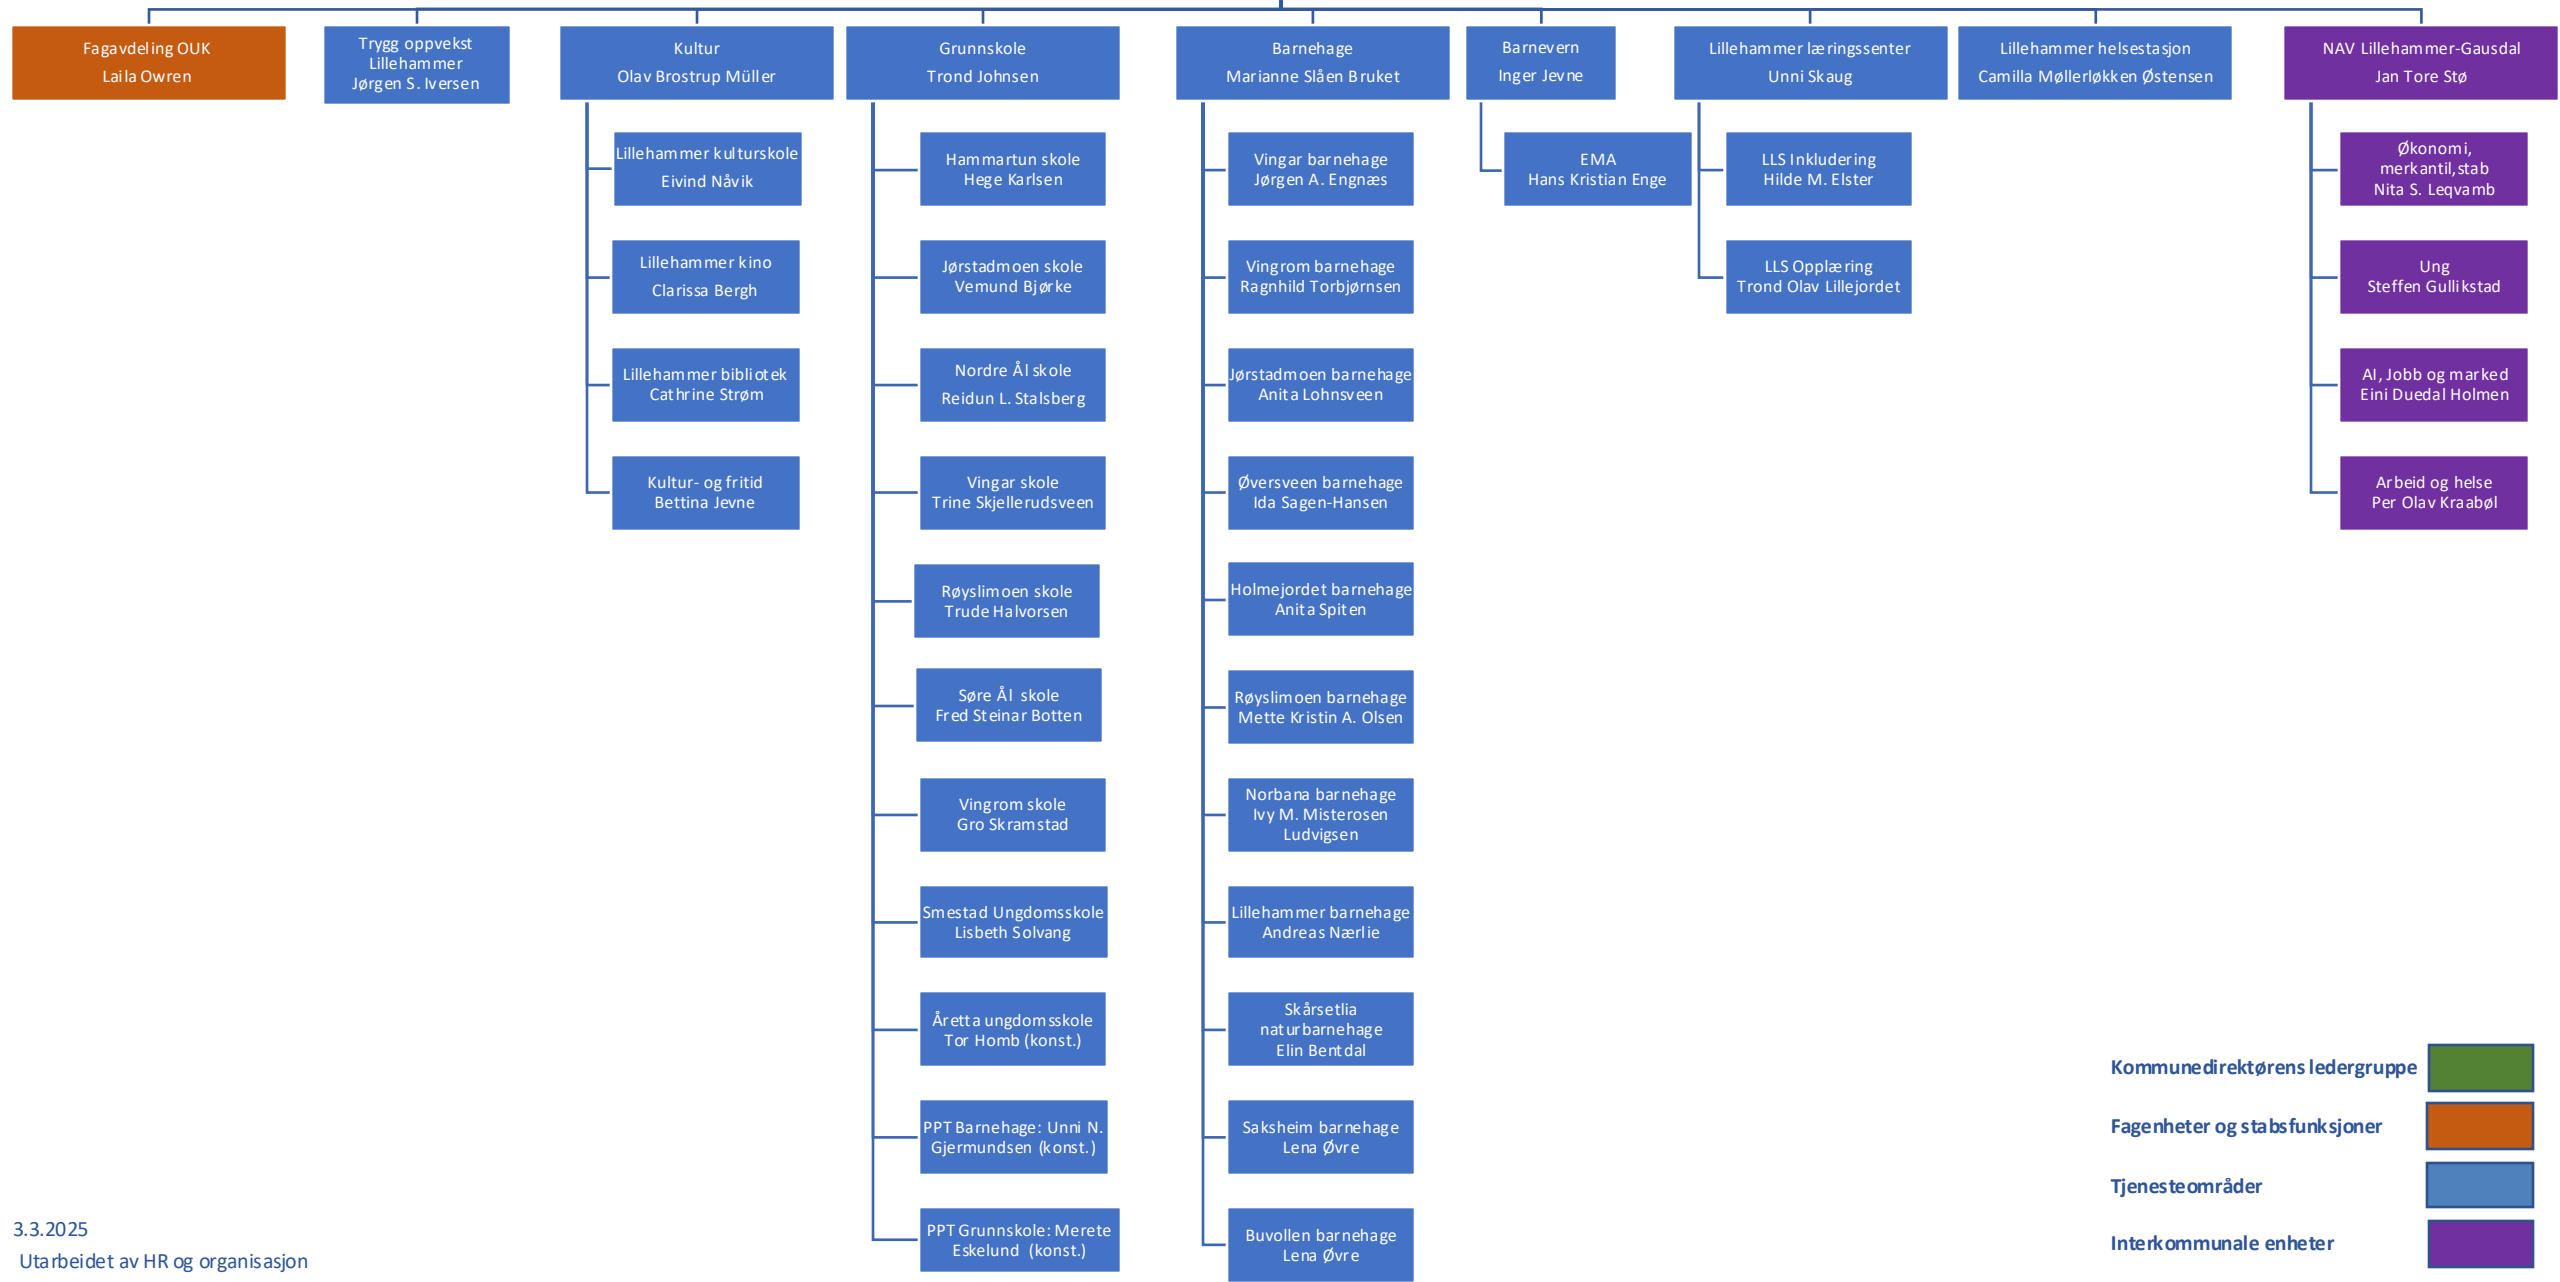

Kommunedirektørens ledergruppe ■

Fagenheter og stabfunksjoner ■

Tjenesteområder ■

Interkommunale enheter ■

Fagenheter, stabsfunksjoner og interkommunale enheter

SEKTOR FOR OPPVEKST, UTDANNING OG KULTUR
Laila Owren (konst.)

Kommunedirektørens ledergruppe

Fagenheter og stabsfunksjoner

Tjenesteområder

Interkommunale enheter

Kommunedirektørens ledergruppe

Fagenheter og stabsfunksjoner

Tjenesteområder

Interkommunale enheter

SEKTOR FOR HELSE OG VELFERD
Bernt Tennstrand

Kommunedirektørens ledergruppe

Fagenheter og stabsfunksjoner

Tjenesteområder

Interkommunale enheter