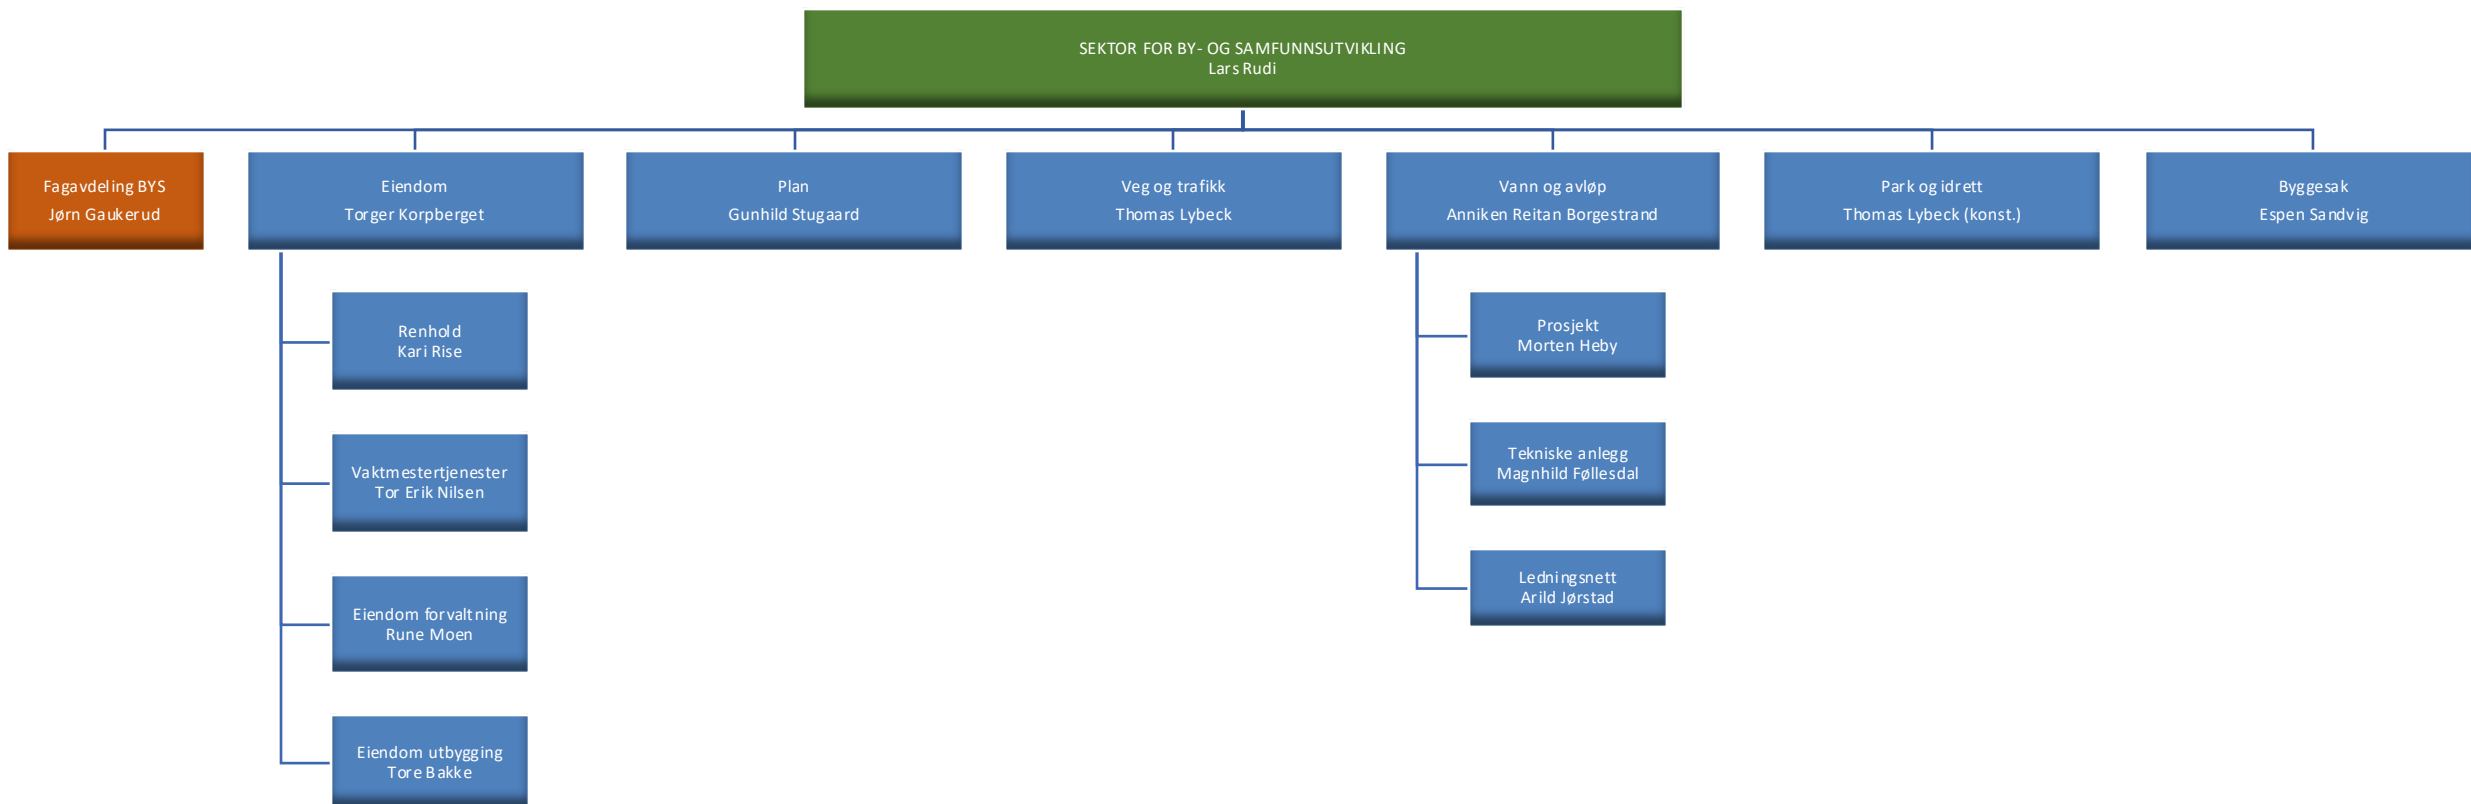

Kommunedirektørens ledergruppe ■

Fagenheter og stabfunksjoner ■

Tjenesteområder ■

Interkommunale enheter ■

Fagenheter, stabsfunksjoner og interkommunale enheter

SEKTOR FOR OPPVEKST, UTDANNING OG KULTUR
Laila Owren (konst.)

Kommunedirektørens ledergruppe

Fagenheter og stabsfunksjoner

Tjenesteområder

Interkommunale enheter

Kommunedirektørens ledergruppe

Fagenheter og stabsfunksjoner

Tjenesteområder

Interkommunale enheter

SEKTOR FOR HELSE OG VELFERD
Bernt Tennstrand

Kommunedirektørens ledergruppe

Fagenheter og stabsfunksjoner

Tjenesteområder

Interkommunale enheter