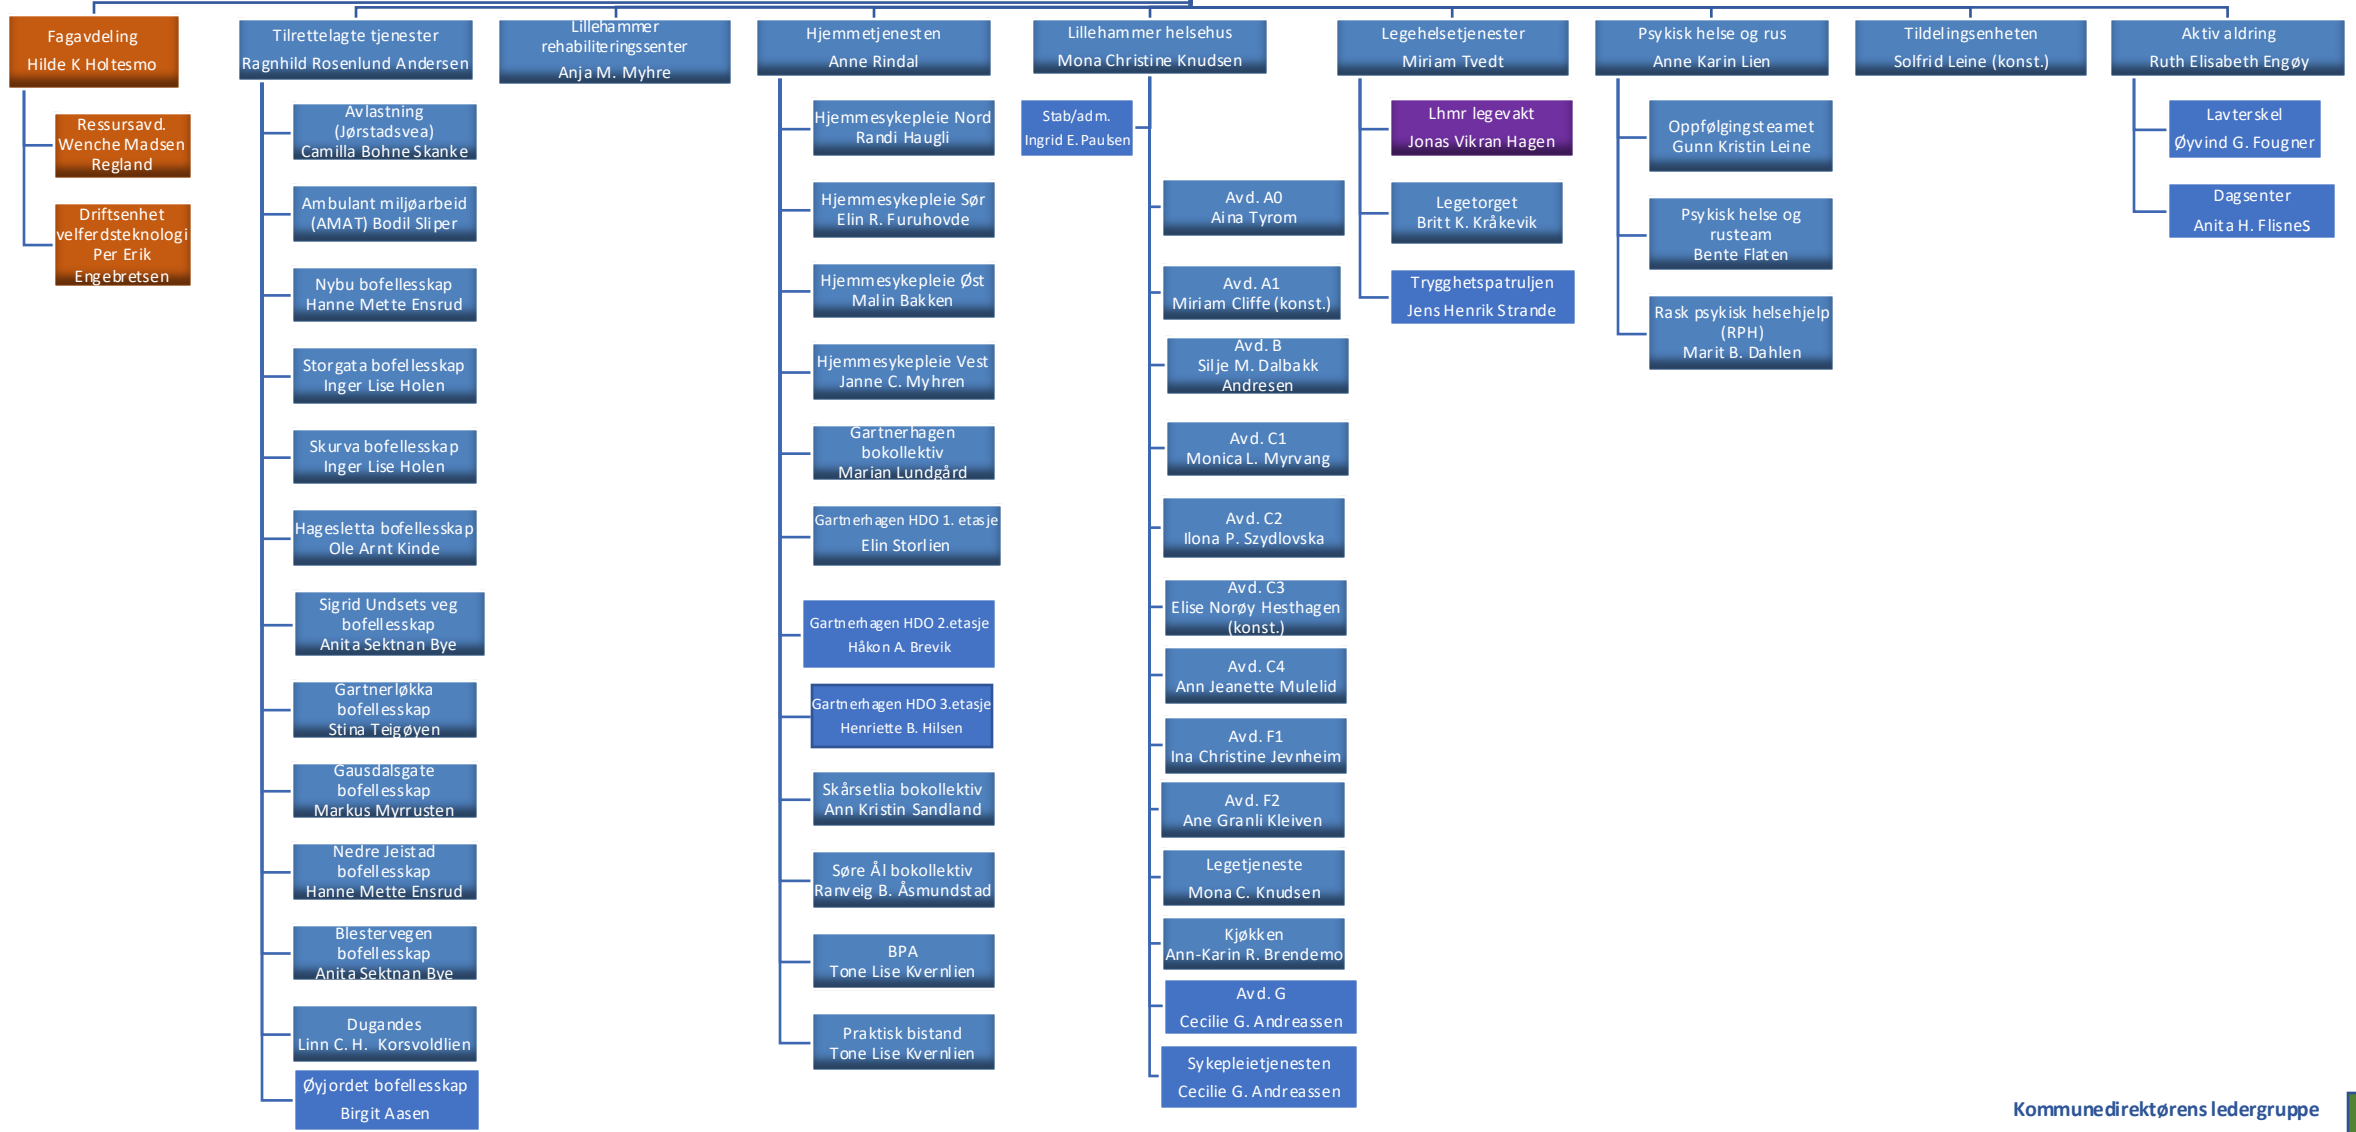

Kommunedirektørens ledergruppe

Fagenheter og stabsfunksjoner

Tjenesteområder

Interkommunale enheter

Kommunedirektørens ledergruppe

Fagenheter og stabsfunksjoner

Tjenesteområder

Interkommunale enheter

SEKTOR FOR HELSE OG VELFERD
Bernt Tennstrand

Kommunedirektørens ledergruppe

Fagenheter og stabsfunksjoner

Tjenesteområder

Interkommunale enheter