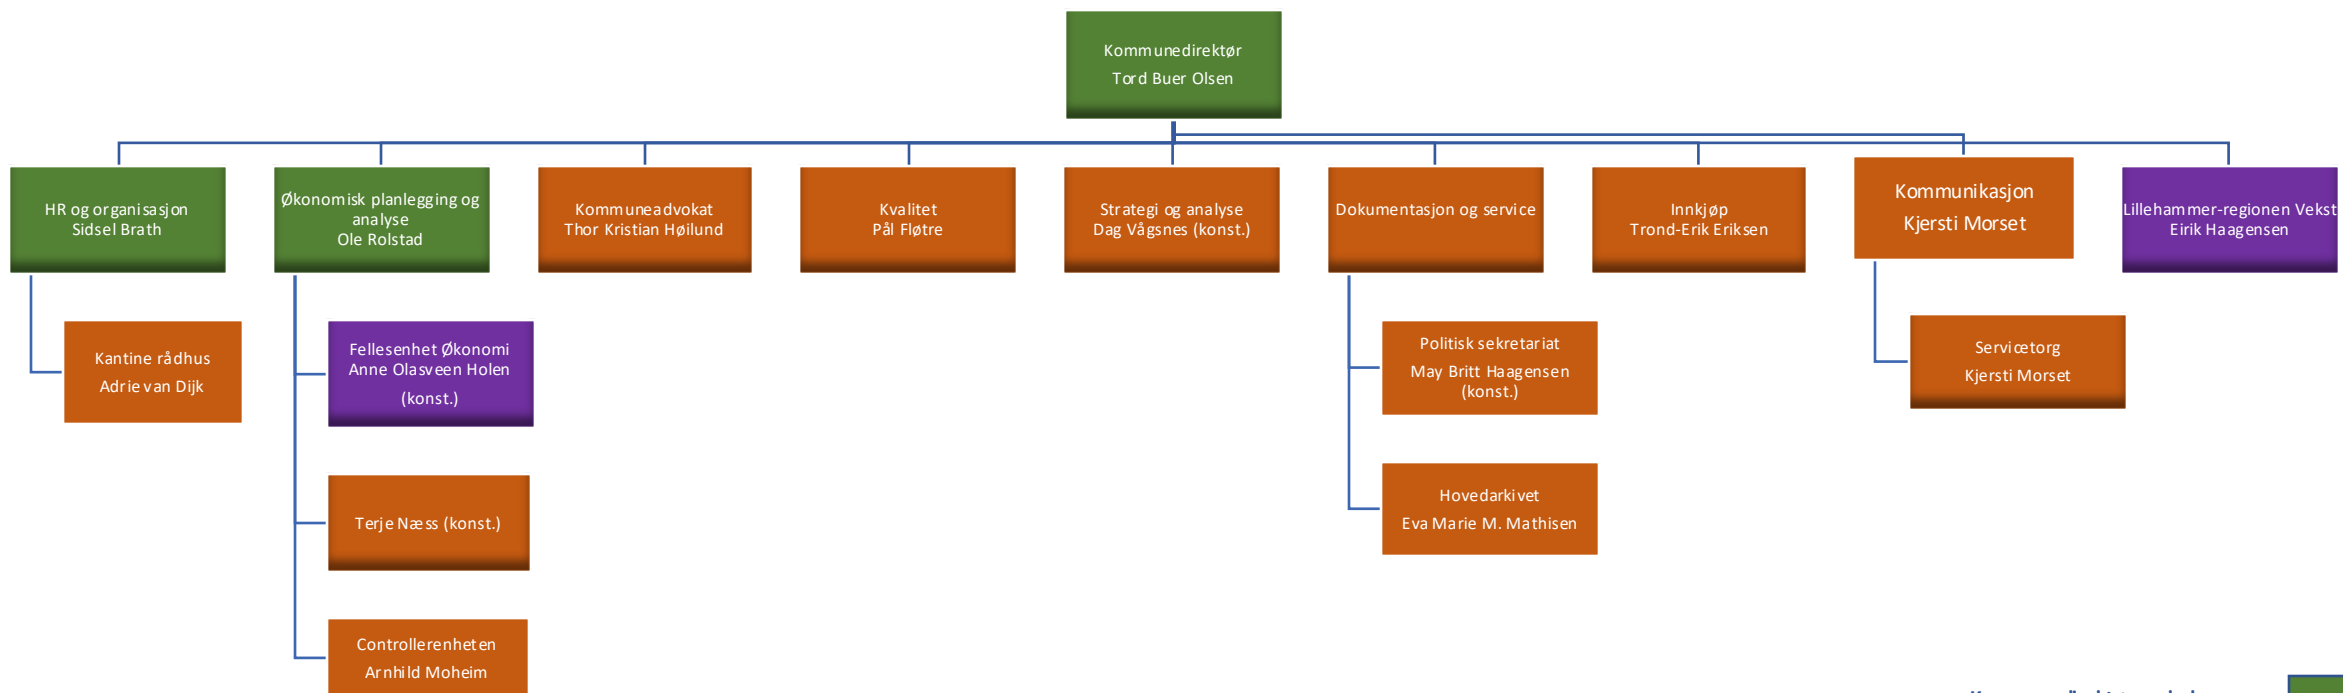

Kommunedirektørens ledergruppe ■

Fagenheter og stabfunksjoner ■

Tjenesteområder ■

Interkommunale enheter ■

Fagenheter, stabsfunksjoner og interkommunale enheter

SEKTOR FOR OPPVEKST, UTDANNING OG KULTUR
Laila Owren (konst.)

Kommunedirektørens ledergruppe

Fagenheter og stabsfunksjoner

Tjenesteområder

Interkommunale enheter

Kommunedirektørens ledergruppe

Fagenheter og stabsfunksjoner

Tjenesteområder

Interkommunale enheter

SEKTOR FOR HELSE OG VELFERD
Bernt Tennstrand

Kommunedirektørens ledergruppe

Fagenheter og stabsfunksjoner

Tjenesteområder

Interkommunale enheter